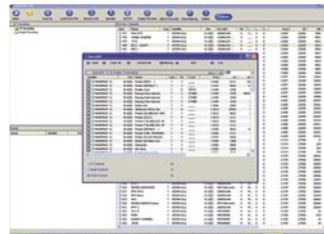

Kanal uyarlama menüsü (SatcoDX)