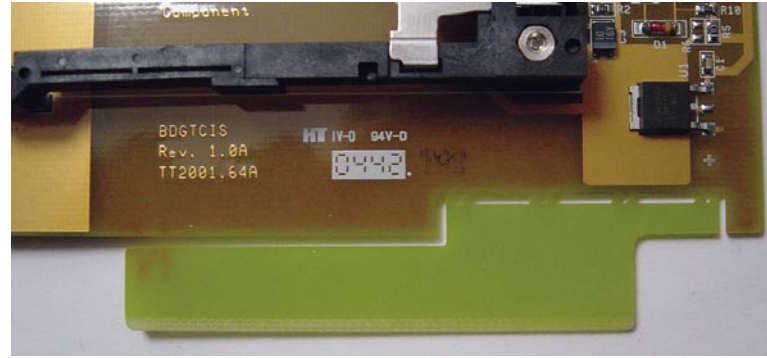

Sonuç

TT S1500 Budget ve Windows MCE 2005 ile TV seyretmek oldukça keyif vericidir. Ama hemen olumsuz yanından da bahsedelim: Windows Media Center sürümü, kartı (ve dolayısıyla kullanıcıyı da), sadece TV keyfiyle ilgilenen kullanıcıları tatmin edecek bir kapsama sınırlı bırakıyor.

Aramızdaki DX'çiler bu tür sınırlamalara maruz kalmadan TT S1500 Budget ile gökyüzünü aratabilmek için, daha ziyade DVB-Shop'un (veya Technotrend'in) temin ettiği yazılımlarından faydalanmayı tercih edeceklerdir.

Ancak: TT S1500 Budget özellikle Windows MCE2005 kullanıcıları için bir artı teşkil ediyor; çünkü bu TT S1500 Budget sayesinde, Microsoft tarafından BDA kapsa-