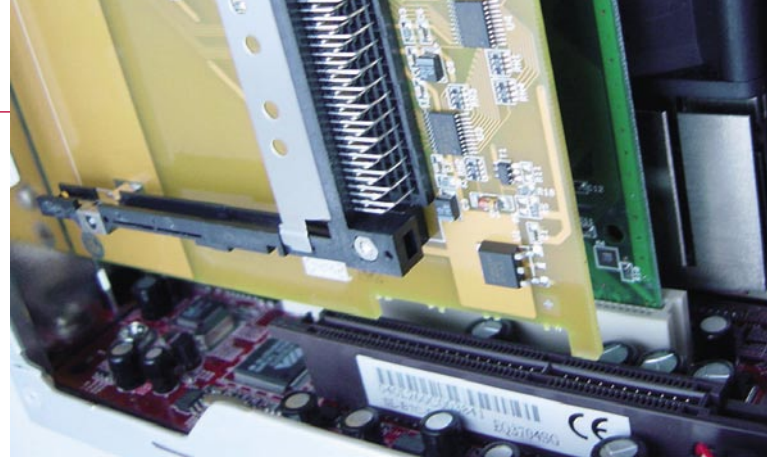

sel bir yapıdır. Bu unsurlar, şebeke oluşumu için gerekli olan kontrol yazılımlarını, demultiplexörleri ve ATSC ve DVB gibi yaygın dijital TV-standartları için gereken IP veri transferinin tanımlarını kapsar. BDA'nın yapılış sebebi, video aktarımının değil de, bu yayınların bir TV/bilgisayar platformuyla yüksek performanslı medyumlara kaydedilmesi (örn. Hard Disklere) telif hakkı bakımından sorun teşkil ediyor olmasıydı. Gerçekten de, aksi halde bir Windows MCE 2005 bilgisayarıyla, film ve dizilerin İnternet'te paylaşımına açık ortamlarda sunmak son derece kolay bir şey olurdu.

Protected BDA ile, Microsoft bu tür yasal bir çelişkiye girmeden, bunun gibi oluşumları önceden engellemeye çalışıyor. Ama bunun dışında, alınan bu önlemlerin avantajları da var: Yazılım geliştiricileri, BDA ile standardize edilmiş bir alt yapıya sahip oluyorlar ve bu sayede son kullanıcılara sabit düzeyde TV keyfi yaşatılabiliyor. Ancak uygulamada bir Windows MCE2005 bilgisayarıyla, en azında bir güvenlik paketi ile güncellemek gerekir, Microsoft'tan gelen her şey için alışık olduğumuz gibi. Ama yine de Microsoft MCE2005 şu anda kullanım konforu konusunda lider durumdadır.

MCE alternatifi

Çoğu kullanıcının en büyük zorluğu, Windows MCE 2005'in bilgisayar donanımına gereksinimi olacaktır. Sonuçta Technotrend de 1.0.6 sürümünü kısaca denediği-

Yukarıdaki resimler (soldan sağa): TT S1500 ile Astra 2'nin taranması; kızak sacındaki bağlantılar: koaksiyel kablo ve kızılötesi algılayıcı bağlantısı, yeşil PCI kapağının kaldırılmasıyla CI yuvasının yerden tasarruf ederek (bir barebone bilgisayara) monte edilmesi (sağdaki resme de bakınız).