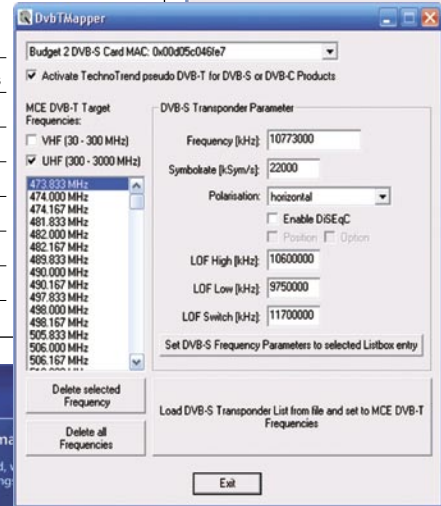

TECHNIC DATA

Distributor	DVB Shop
Internet	www.dvbshop.net
Model	TT S1500 Budget, plus CI
Function	DVB-S PCI uydu kartı
System requirements	Windows 98SE/ME/2000/XP, 500 MHz PIII or above, 128 MB RAM or above, VGA card with at least 16 MB memory
IF range	950 – 2150 Mhz
Symbol rates	2 – 45 Ms/s
SCPC compatible	•
C band compatible	•
DiSEqC	1.0
IP multicast	•
Teletext	•
EPG	•
Memory	unlimited