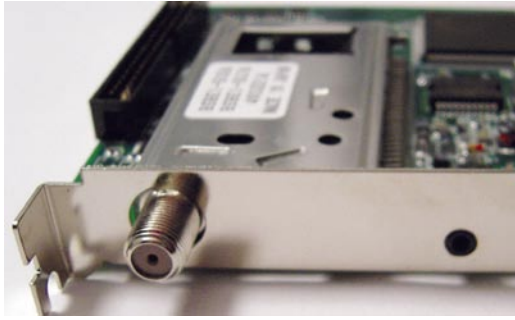

sel bir yapıdır. Bu unsurlar, şebeke oluşumu için gerekli olan kontrol yazılımlarını, demultiplexörleri ve ATSC ve DVB gibi yaygın dijital TV-standartları için gereken IP veri transferinin tanımlarını kapsar. BDA'nın yapılış sebebi, video aktarımının değil de, bu yayınların bir TV/bilgisayar platformuyla yüksek performanslı medyumlara kaydedilmesi (örn. Hard Disklere) telif hakkı bakımından sorun teşkil ediyor olmasıydı. Gerçekten de, aksi halde bir Windows MCE 2005 bilgisayarıyla, film ve dizilerin İnternet'te paylaşımına açık ortamlarda sunmak son derece kolay bir şey olurdu.

Protected BDA ile, Microsoft bu tür yasal bir çelişkiye girmeden, bunun gibi oluşumları önceden engellemeye çalışıyor. Ama bunun dışında, alınan bu önlemlerin avantajları da var: Yazılım geliştiricileri, BDA ile standardize edilmiş bir alt yapıya sahip oluyorlar ve bu sayede son kullanıcılara sabit düzeyde TV keyfi yaşatılabiliyor. Ancak uygulamada bir Windows MCE2005 bilgisayarıyla, en azında bir güvenlik paketi ile güncellemek gerekir, Microsoft'tan gelen her şey için alışık olduğumuz gibi. Ama yine de Microsoft MCE2005 şu anda kullanım konforu konusunda lider durumdadır.

MCE alternatifi

Çoğu kullanıcının en büyük zorluğu, Windows MCE 2005'in bilgisayar donanımına gereksinimi olacaktır. Sonuçta Technotrend de 1.0.6 sürümünü kısaca denediği-

Yukarıdaki resimler (soldan sağa): TT S1500 ile Astra 2'nin taranması; kızak sacındaki bağlantılar: koaksiyel kablo ve kızılötesi algılayıcı bağlantısı, yeşil PCI kapağının kaldırılmasıyla CI yuvasının yerden tasarruf ederek (bir barebone bilgisayara) monte edilmesi (sağdaki resme de bakınız).