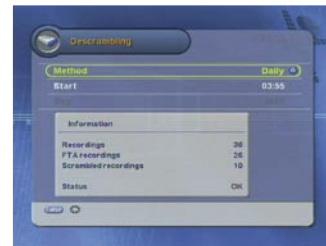

Ana Menü |

HDMI menüsü |

Bilgi Çubuğu |

EPG |

SCPC sinyali |

Otomatik şifre çözümü |