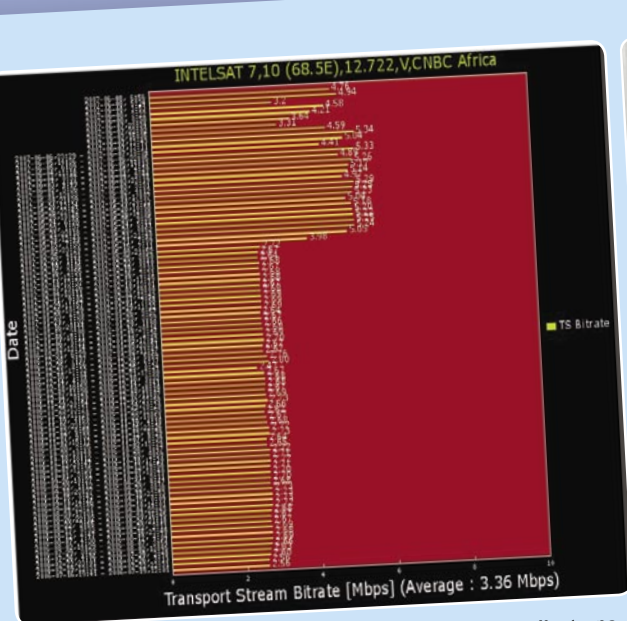

# CNBC Africa

Alexander Wiese

CNBC büroları Sandown Mews binasında, üst katın batı kanadında bulunuyor.

SatcoDX tarama istasyonunun bit hızı ölçümü CNBC Afrika transpondörünün 10 Mayıs'ta nasıl etkinleştiğini gösteriyor. Bu bit hızı grafikleri her transpondör için otomatik olarak oluşturuluyor ve sürekli ölçümlere dayanıyor.

Sinyaller burada işleniyor. Tandberg slotları uydu operasyonları için. Karasal mikrodalga slotları, Güney Afrika'da sinyal dağıtım hizmet sunucusu SENTECH ile bağlı.

Fredy son kontrol odasında. Sinyal buradan uyduya aktarılıyor.

Mike Bijters şef IT teknisyeni. Resimde bazen kendileriyle aynı binada bulunan finansal hizmet sunucusu REUTERS tarafından kullanılan antenleri gösteriyor. Mike 2.2 metrelik çanağın yanında duruyor. Arkasında 2.2 metrelik başka bir çanak var, onun arkasındaki 1.8 metrelik çanak INTELSAT 12 uydusuna bakıyor. Hepsinin en büyüğü ise 3.7 metrelik anten. Arkaplanda Johannesburg'un kuzeyindeki Sandton şehrinin ünlü Sandton Kulesi görülmüyor.