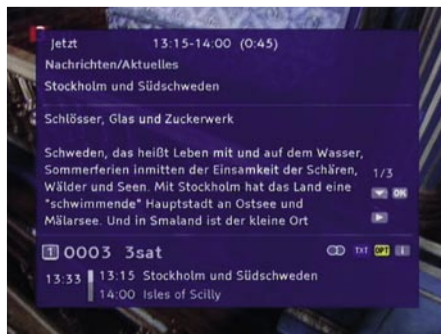

3sat program rehberi |