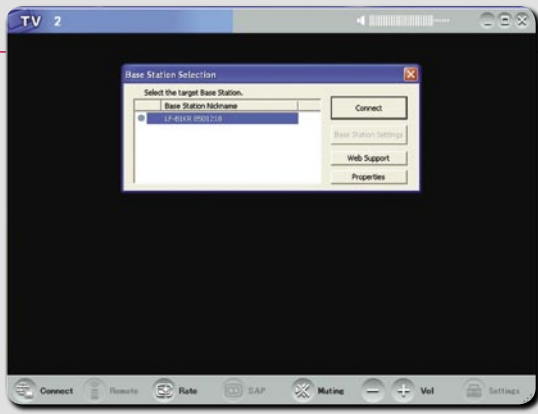

LF-PK1 ile Bağlantı Kurulması ▲