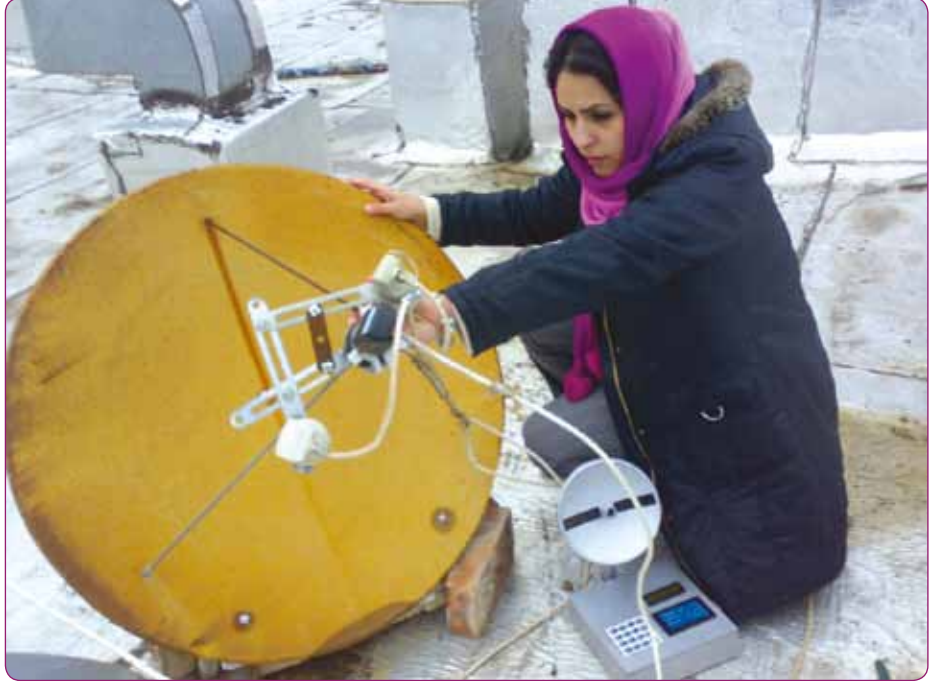

ram da değildi. Bir anteni ayarlarken azimut ve elevasyon verileri gerçekten çok önemlidir. Akıllı uydu bulucu, bu açıdan bir antenin ayarlanması için gerekli bütün bilgileri sağlayarak son derece faydalı olabilir.

Doğal olarak, akıllı uydu bulucunun da iyi ayarlanması gerekir. Ameneh bunun nasıl yapılacağını şu sözlerle anlatıyor: "Eğer bir uydu anteni ayarlamak istiyorsanız, önce tam kuzey yönünü bulmanız gerekiyor." Bir pusulayı, ibresi hiç oynamayacak şekilde tutarak bunu yapabilirsiniz. Bizim uydu bulucumuz yalıtılmış malzeme kullanıyor ki pusulayı etkilemesin."

Akıllı uydu bulucunun özellikle hoşumuza giden bir özelliği LNB eğim verisi oldu. "İki LCD, LNB'nin nasıl yerleştirileceğini gösteriyor." Diye açıklıyor Ameneh, "her uyduda eğim farklı olduğu için bu böyle, hatta bazı uydular kendi eğimlerini kullanıyorlar." Ameneh, akıllı uydu bulucunun bir problemi çözdüğünden emin. Gerekli eğimi tam olarak gösteriyor ve yapmanız gereken sadece asıl antendeki LNB'yi gösterildiği şekilde çevirmekten ibaret."

Ameneh ve Muhammed, İran'ın kuzeyinde yaşayan iki öğrenci ve akıllı