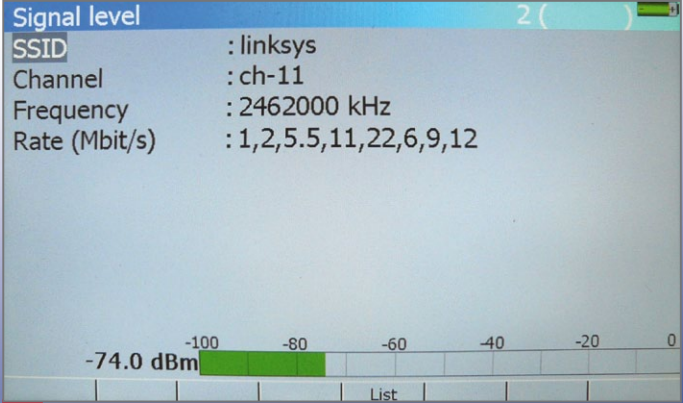

## Güçlü Analizör Yeni Fonksiyonlarla Zenginleşiyor

Yüksek kaliteli ürünleriyle tanınan SPAUN'un mükemmel SPAROS 609 uydu metresini TELE-satellite 08-09/2009 sayısında sizlere tanıtmıştık. Uydu, kablo ve karasal sinyallerle uyumlu evrensel ve güçlü bir TV Sinyal analizörüdür. Aklınıza gelebilecek bütün sinyalleri ölçebilen bir cihazdı. Geçen bu süre boyunca SPAUN, çalışmaya devam etmiş ve SPAROS sinyal analizör serisini genişleterek yeni ölçüm modları da eklemiş. Dijital TV yayınları konusundaki her şey zaten normal cihazlarıyla ölçülebildiği için, bu kez yüzlerini WiFi'ye çevirmişler. IPTV'nin öneminin arttığı bugünlerde WiFi sinyalleri Internet üzerinden televizyon izlenmesinde bildiğiniz gibi oldukça önemli.

Sonraki adım, doğal olarak WiFi alıcının bağlanması. Bunun için menüde WiFi ölçümleri için kullanmak istediğimiz bir harita seçtik. "meuser map" düğmesine bir kez bastığınızda bulunduğunuz yerdeki WLAN'ların aranmasına başlanıyor. Metre düğmesine basıldığında tek ağ moduna geçiyor ve sadece bir ağa ilişkin ayrıntılı bilgi veriyor.

SPAROS sinyal analizörüne yapılan WiFi eklentisi, bu güçlü alet için hoş bir eklenti olmuş. 2.5 GHz bandında hangi ağların olduğunu göstermekle kalmıyor sinyal seviyelerini de gösteriyor. Böylece, belirli bir konumda hangi ağların kullanılabilir olduğunu ve en önemlisi sinyal seviyesinin mobil IPTV için yeterli olup olmadığını söyleyebiliyoruz. Transmisyon noktalarının yeri SPAROS WiFi eklentisiyle tespit ve kontrol edilebiliyor.

SPAROS sinyal analizörü WiFi ölçümleri yapabilen alıcıya komut etmek üzere güncellendi!

Analizörü kapatıp açtıktan sonra, WiFi seçeneği aktif hale geliyor!

Beş WiFi sinyali tespit edildi. Bizim "linksys" hariç diğer tümü komşulardan geliyor!