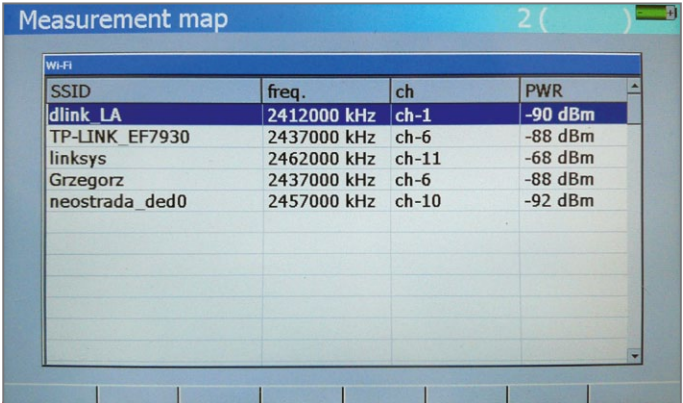

Beş WiFi sinyali tespit edildi. Bizim "linksys" hariç diğer tümü komşulardan geliyor!