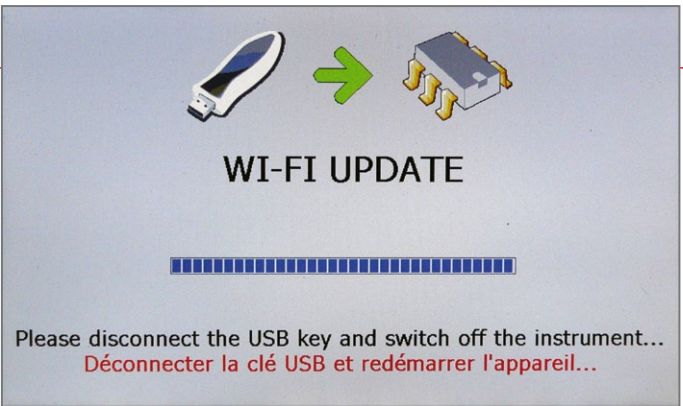

SPAROS sinyal analizörüne WiFi eklediğinizde önce yazılımı güncellemeniz gerekiyor. Bu gerçekten çok basit bir işlem. WiFi alıcısıyla gelen USB çubuğu SPAROS'un USB bağlantısına takıyorsunuz ve güncelleme otomatik olarak

başlıyor. Bu işlem sadece bir dakika sürüyor ve ardından USB çubuğu çıkarıp cihazı açıp kapatıyorsunuz. Bu andan itibaren hoş geldin ekranında WiFi seçeneğine çentik atıldığını görüyorsunuz ve cihaz WiFi ölçümü için hazır hale geliyor.

Sonraki adım, doğal olarak WiFi alıcının bağlanması. Bunun için menüde WiFi ölçümleri için kullanmak istediğimiz bir harita seçtik. "meuser map" düğmesine bir kez bastığınızda bulunduğunuz yerdeki WLAN'ların aranmasına başlanıyor. Metre düğmesine basıldığında tek ağ moduna geçiyor ve sadece bir ağa ilişkin ayrıntılı bilgi veriyor.

SPAROS sinyal analizörüne yapılan WiFi eklentisi, bu güçlü alet için hoş bir eklenti olmuş. 2.5 GHz bandında hangi ağların olduğunu göstermekle kalmıyor sinyal seviyelerini de gösteriyor. Böylece, belirli bir konumda hangi ağların kullanılabilir olduğunu ve en önemlisi sinyal seviyesinin mobil IPTV için yeterli olup olmadığını söyleyebiliyoruz. Transmisyon noktalarının yeri SPAROS WiFi eklentisiyle tespit ve kontrol edilebiliyor.

SPAROS sinyal analizörü WiFi ölçümleri yapabilen alıcıya komut etmek üzere güncellendi!